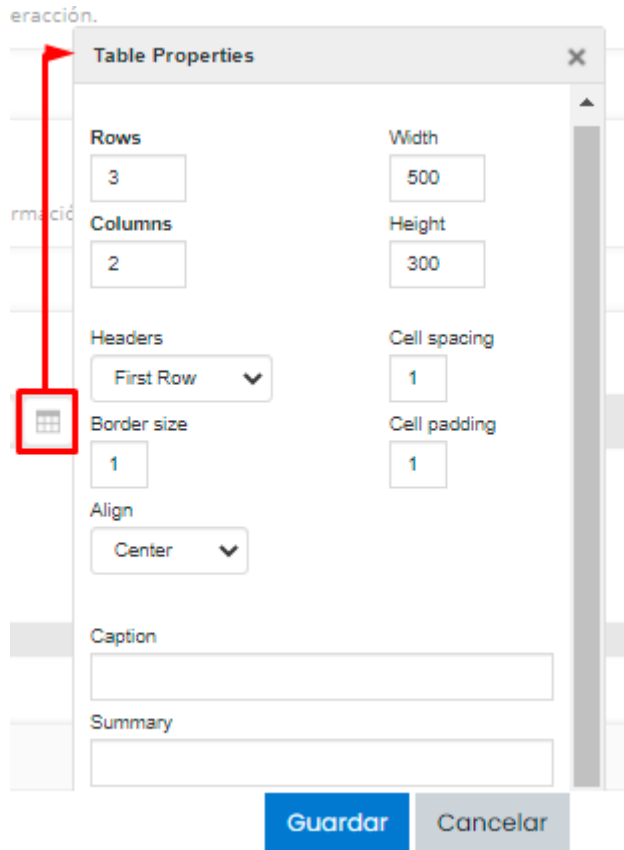

## 3.3. Tabla (Table)

<https://www.youtube.com/embed/6YCRDBXKZGk>

**Tabla (Table):** al hacer clic sobre este icono, veremos los mismos campos que en el botón *Texto* que acabamos de crear, pero con la salvedad de que podemos añadir una *tabla* con datos. Por defecto veremos tres filas y dos columnas, pero si hacemos clic en el icono *Tabla*, podremos añadir **una nueva tabla** modificando parámetros como el número de columnas o filas, el ancho y el alto de la misma, el espacio entre celdas, la alineación o marcar como encabezado la primera fila, la primera columna o ambas. Además, podemos escribir un breve texto resumen de la misma en *Summary*.

La Tierra	Júpiter
1 día: 42 h	1 día: 9 h y 56 min
Fila 2 Col 1	Fila 2 Col 2

Revision #2

Created 2022-06-14 12:38:02 CEST by Equipo CATEDU

Updated 2023-10-23 13:27:54 CEST by Equipo CATEDU