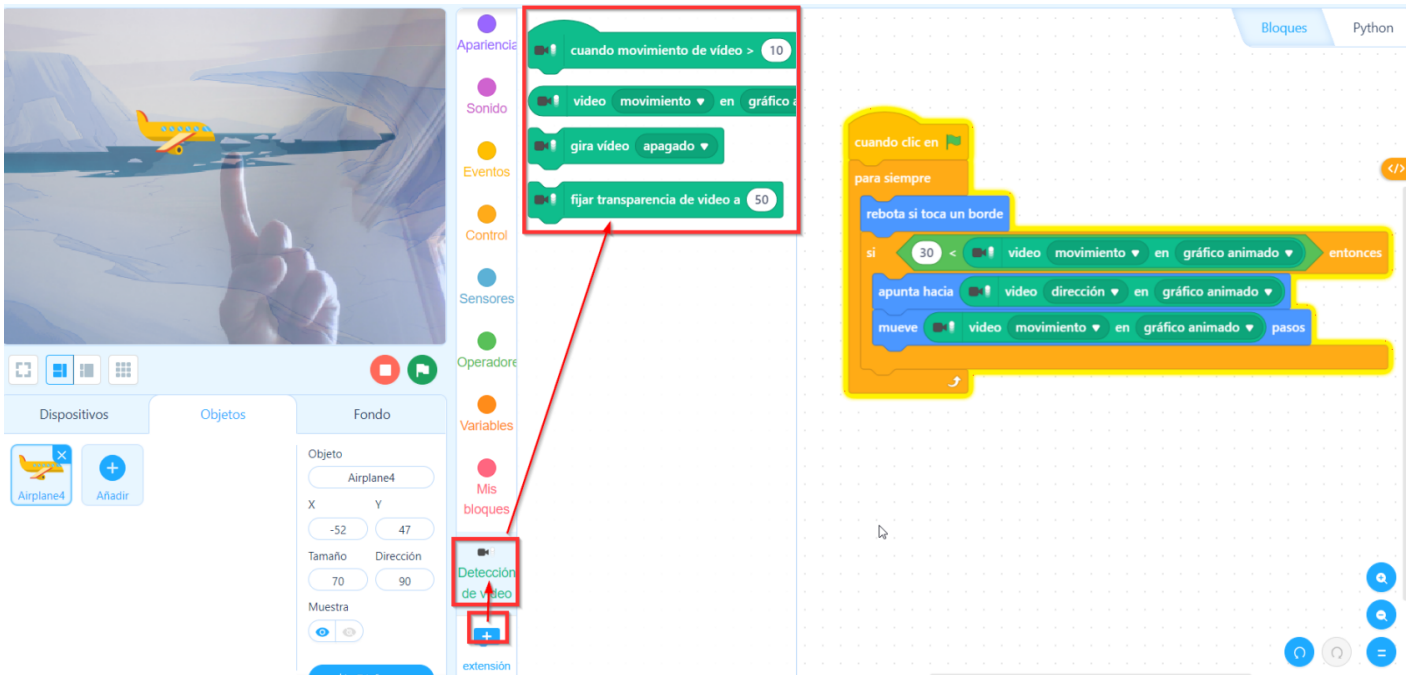

Introducción: Video Sensing, esto no es IA

El siguiente programa **no interpreta** las imágenes, simplemente estamos utilizando la webcam como sensor de vídeo

<https://planet.mblock.cc/project/3730511>

Extensión Video Sensing

Video Sensing

Desarrolladores: MIT Media L...  

Sense motion with the camera.[Más](#)

<https://www.youtube.com/embed/5M20cYFbxsM>

+ info de esta extensión en

https://barclayscodeplayground.co.uk/content/dam/barclayscodeplayground-co-uk/documents/scratch/SC_Using_Video_sensing_teachers_guide.pdf