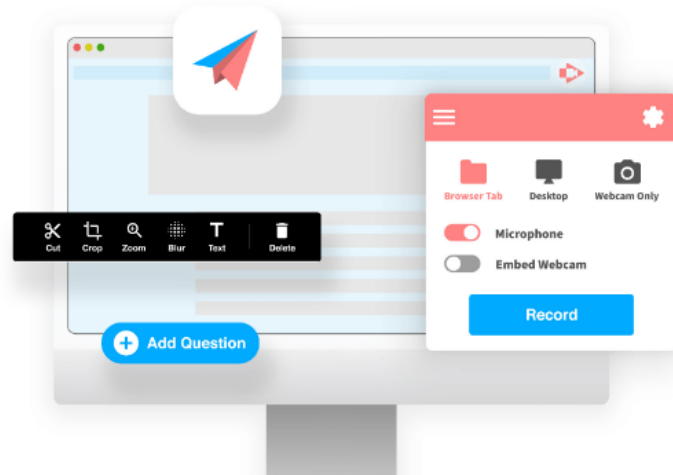

- Si no lo tenemos, usando nuestro explorador habitual (bien sea Internet Explorer, Mozilla, Opera o cualquier otro) iremos a la dirección <https://www.google.com/chrome/>
- Pulsaremos descargar Chrome y seguiremos los pasos hasta completar la instalación.
- Una vez tengamos instalado Google Chrome iremos a la dirección <https://www.screencastify.com/>
- Allí tendremos que pulsar sobre "sign in with google", es decir que nos tenemos que [registrar con una cuenta de gmail](#).
- Cuando nos registramos en la web de screencastify, nos saldrá un mensaje de información donde nos pide permiso para conocer nuestra identidad de google y acceder a nuestra cuenta de correo. le damos a Permitir.

[Add to Chrome \(It's free\)](#)

Sign In

Please sign in with your Google account to continue.

Screencastify is a very simple way to make great videos, trusted by tens of millions of creators around the world.

- Una vez registrados podemos ir de nuevo a <https://www.screencastify.com/> y clicar en Add to Chrome.

Video for everyone.

Millions of people use Screencastify to record, edit, and share videos. Get started and see what the hype's about 🗨️

Add to Chrome (It's free)

- Allí le daremos a "añadir a chrome". Esto nos instalará el complemento en nuestro explorador Chrome. A partir de entonces tendremos un icono como el de la imagen en la parte superior derecha de la ventana del explorador.