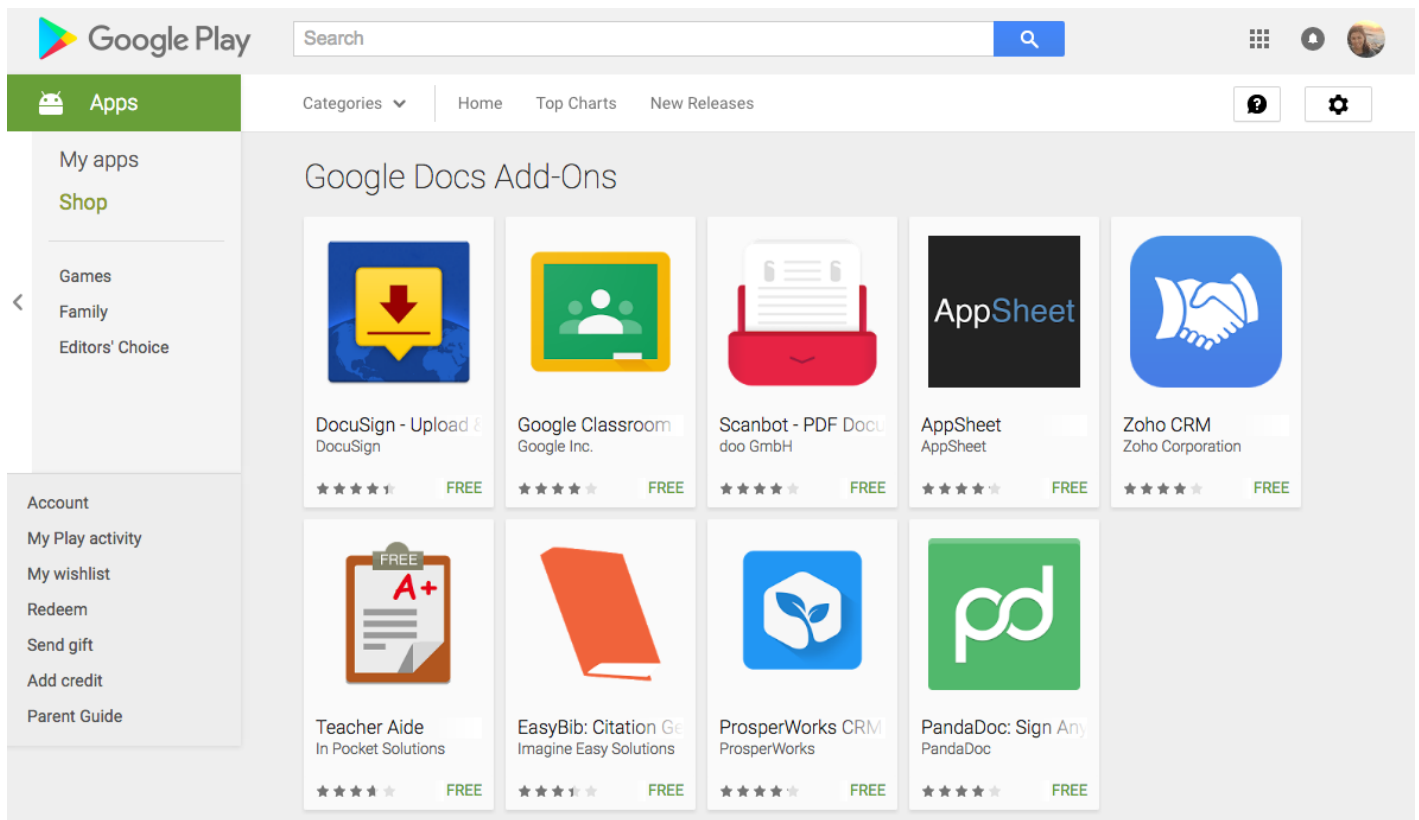

## 1.7. Instalación de la App

Dependiendo de los dispositivos con los que trabajemos en el centro o en casa, puede resultar interesante descargarnos la aplicación en nuestra tableta o teléfono móvil.

Fig 9. Instalación de la app en dispositivos Android

Esto permite un acceso a todos los contenidos desde cualquier dispositivo, facilitando la tarea al profesor y manteniendo accesible los contenidos a los alumnos. También posibilita subir con mayor celeridad fotos o vídeos tomados directamente con el dispositivo móvil.