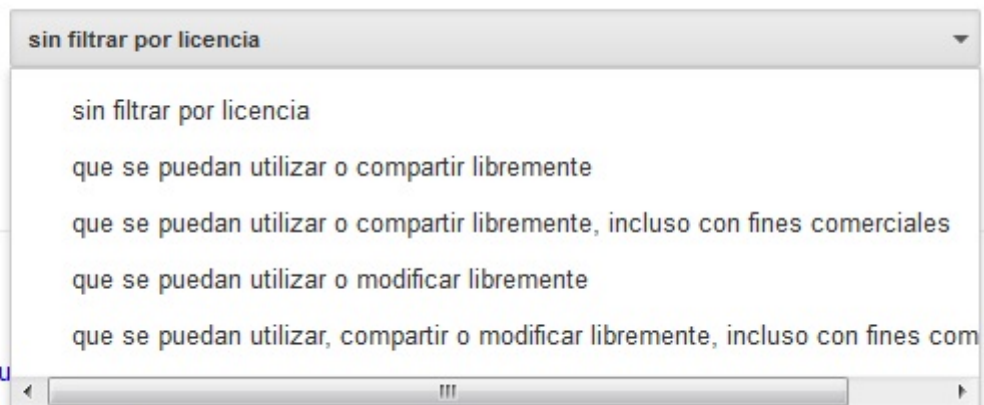

También puedes...

[Buscar páginas similares a u](#)
[Buscar páginas visitadas](#)

Revision #1

Created 2022-02-01 12:06:45 CET by Equipo CATEDU

Updated 2022-02-01 12:06:45 CET by Equipo CATEDU