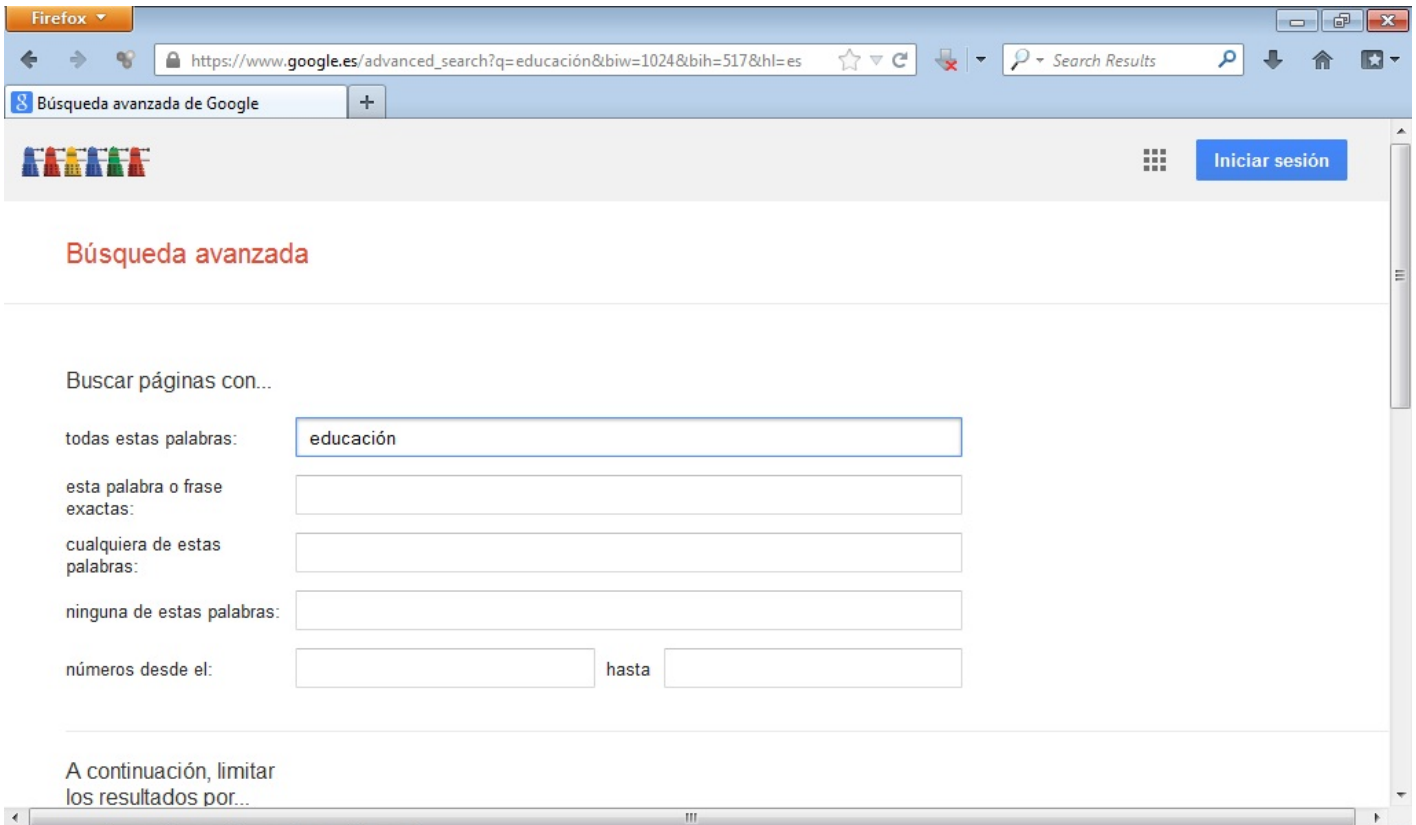

Utilizaremos la opción de búsqueda que nos resulte más apropiada: tipo de archivo, idioma, región, etc.

Una de las opciones de búsqueda que nos ofrece google y es muy interesante es la de **derechos de uso**. Nos ofrece la posibilidad de filtrar los archivos en función de las siguientes opciones.

derechos de uso: