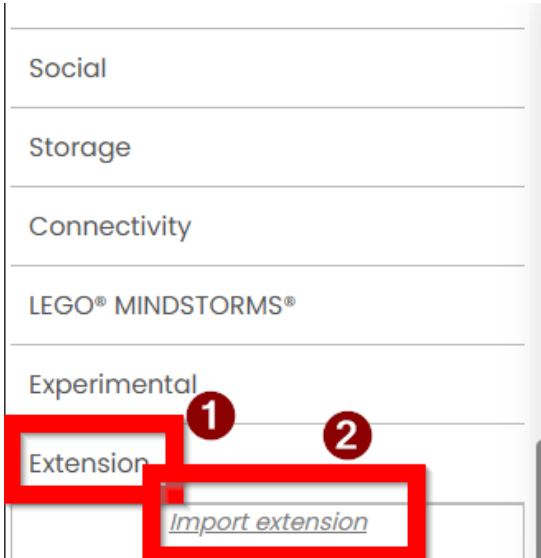

Una vez instaladas, se visualizan como extensiones abajo del menú. Las dos últimas son las que utilizaremos: