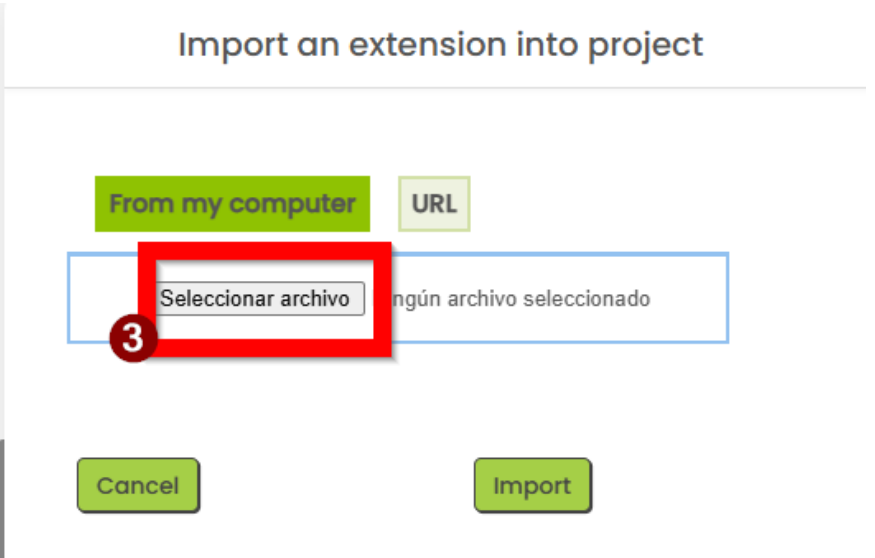

Una vez instaladas, se visualizan como extensiones abajo del menú. Las dos últimas son las que utilizaremos: