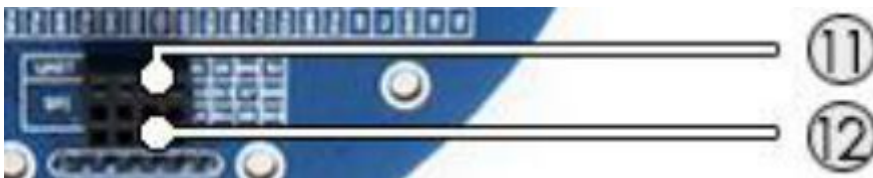

Opción Arduino

Para trabajar con el Arduino tiene **un interruptor UART SWITCH** que permite establecer una comunicación serie entre Raspberry y Arduino. Para trabajar con el Arduino sólo tiene en la parte trasera dos conectores: * 11=Conexión por UART para poner un módulo Bluetooth por ejemplo un JY-MCU HC-06 ¿Qué es eso? [mira aquí](#) * 12=Una interface SPI para conectar un módulo wifi NRF24L01