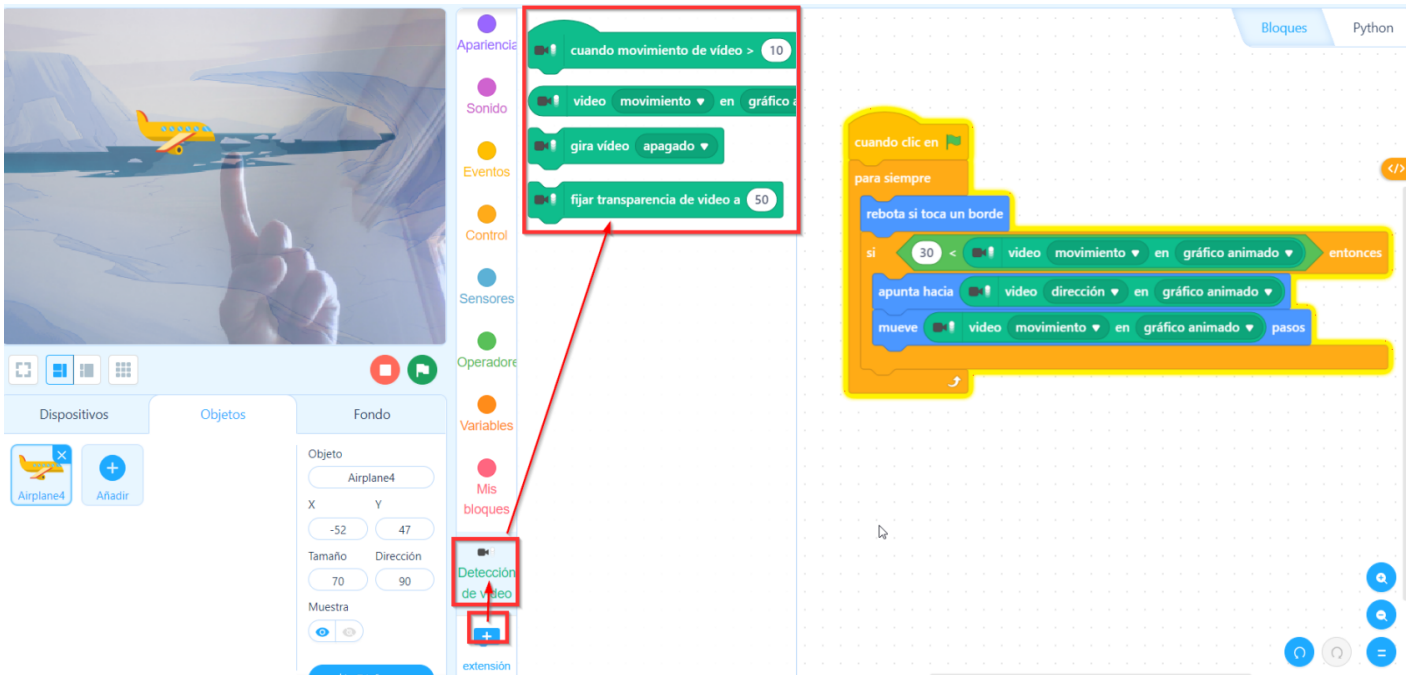

Video Sensing: esto no es IA

El siguiente programa **no interpreta** las imágenes, simplemente estamos utilizando la webcam como sensor de vídeo

<https://planet.mblock.cc/project/3730511>

Extensión Video Sensing

Video Sensing

Desarrolladores: MIT Media L...  

Sense motion with the camera.[Más](#)

<https://www.youtube.com/embed/5M20cYFbxsM>

+ info de esta extensión en

https://barclayscodeplayground.co.uk/content/dam/barclayscodeplayground-co-uk/documents/scratch/SC_Using_Video_sensing_teachers_guide.pdf