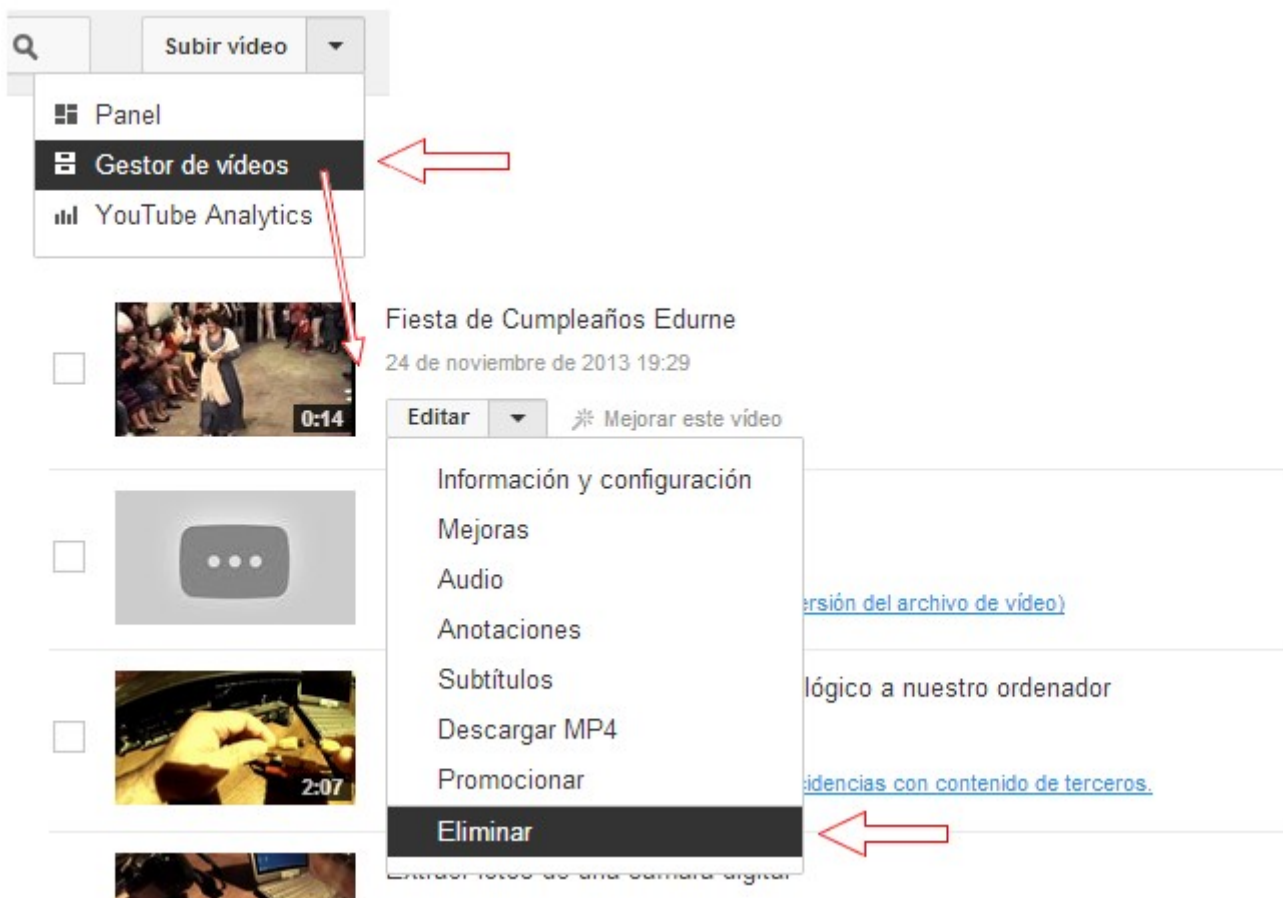

- **Vídeos públicos:** Los pueden ver todo el mundo y aparecen en los motores de búsqueda.
- **Vídeos Ocultos:** Podrán verlos todos los usuarios que tengan el enlace del vídeo. No parecerán en los espacios de YouTube.
- **Vídeos privados:** Los únicos usuarios que pueden ver vídeos privados sois tú y los usuarios que elijas. Estos vídeos no aparecerán en tu canal ni en los resultados de las búsquedas. En resumidas cuentas: serán invisibles para el resto de usuarios.

3. Gestión de vídeos

Una vez subido el vídeo podemos cambiar la configuración, añadir subtítulos, eliminarlo, ver las estadísticas de la gente que lo visita, descargarlo...

4. Compartir un vídeo de YouTube

Publicar un vídeo en nuestro blog o sitio web es muy sencillo. Cualquier vídeo que encontremos en YouTube (no solo los nuestros) podemos compartirlos. **¿De qué formas?.**

1º En primer lugar, podemos emplear el formulario de búsquedas para encontrar vídeos concretos.